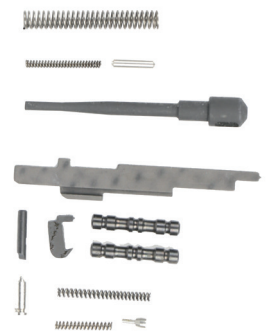

Ladehebel

Verlängerte Version für einfachere Handhabung bei montierter Optik.
Für M4-22

Art.Nr.: 074A201013