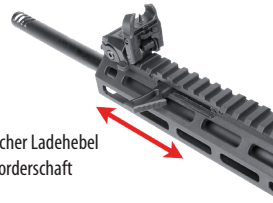

Seitlicher Ladehebel am Vorderschaft

Art-Nr.:	Modell:	Kaliber:	Lauf:	Schaft:	Handschutz:	Visierung:	Magazin:	Gewicht:	Länge:
058A101197	M4-22 RCR	.22 LR	7"/18 cm Lauf mit ultraleichtem 16"/41 cm Aluminiumverlängerungsrohr mit integrierter Bremse, Dralllänge 1:16"	Standard M4 Schubschaft, schwarz	M-Lok Kunststoffhandschutz 9"/23 cm mit seitlichem Ladehebel	Flip-Up Front und Rearsight, einstellbar	2x10 Schuss Kunststoffmagazin, herausnehmbar	ca. 2,0 kg	ca. 76,5-84,5 cm